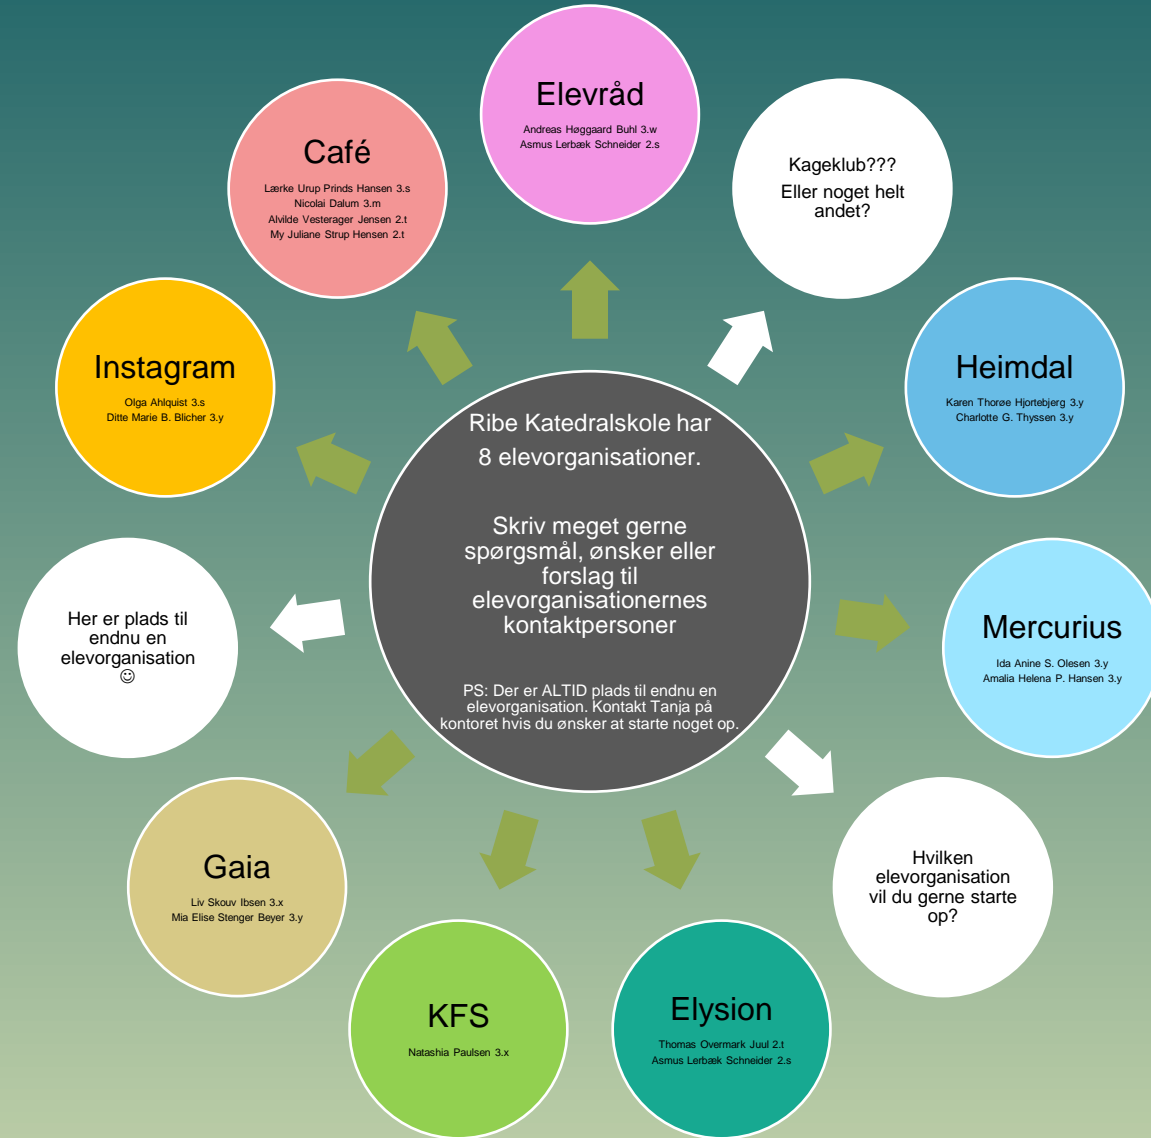

Ribe Katedralskole

ELEVORGANISATIONER og KONTAKTPERSONER 2024/25

Ribe Katedralskole

EN BESKRIVELSE AF ELEVORGANISATIONERNE 2024/25

CAFÈ-

udvalget på skolen. Gruppen arrangerer fredagscaféer, hvor der hygges med alle de andre elever på skolen. Kom glad og deltag både i udvalget og til fredagscaféerne.

HEIMDAL

..sørger for fester på skolen – både de almindelige Heimdal-fester og skolens gallafest. Heimdal serverer i baren, styrer økonomien og hyrer DJ/kunstnere.

ELEVRÅDET

..består af en valgt repræsentant fra hver af skolens klasser. Elevrådet arbejder for alle elever på RK